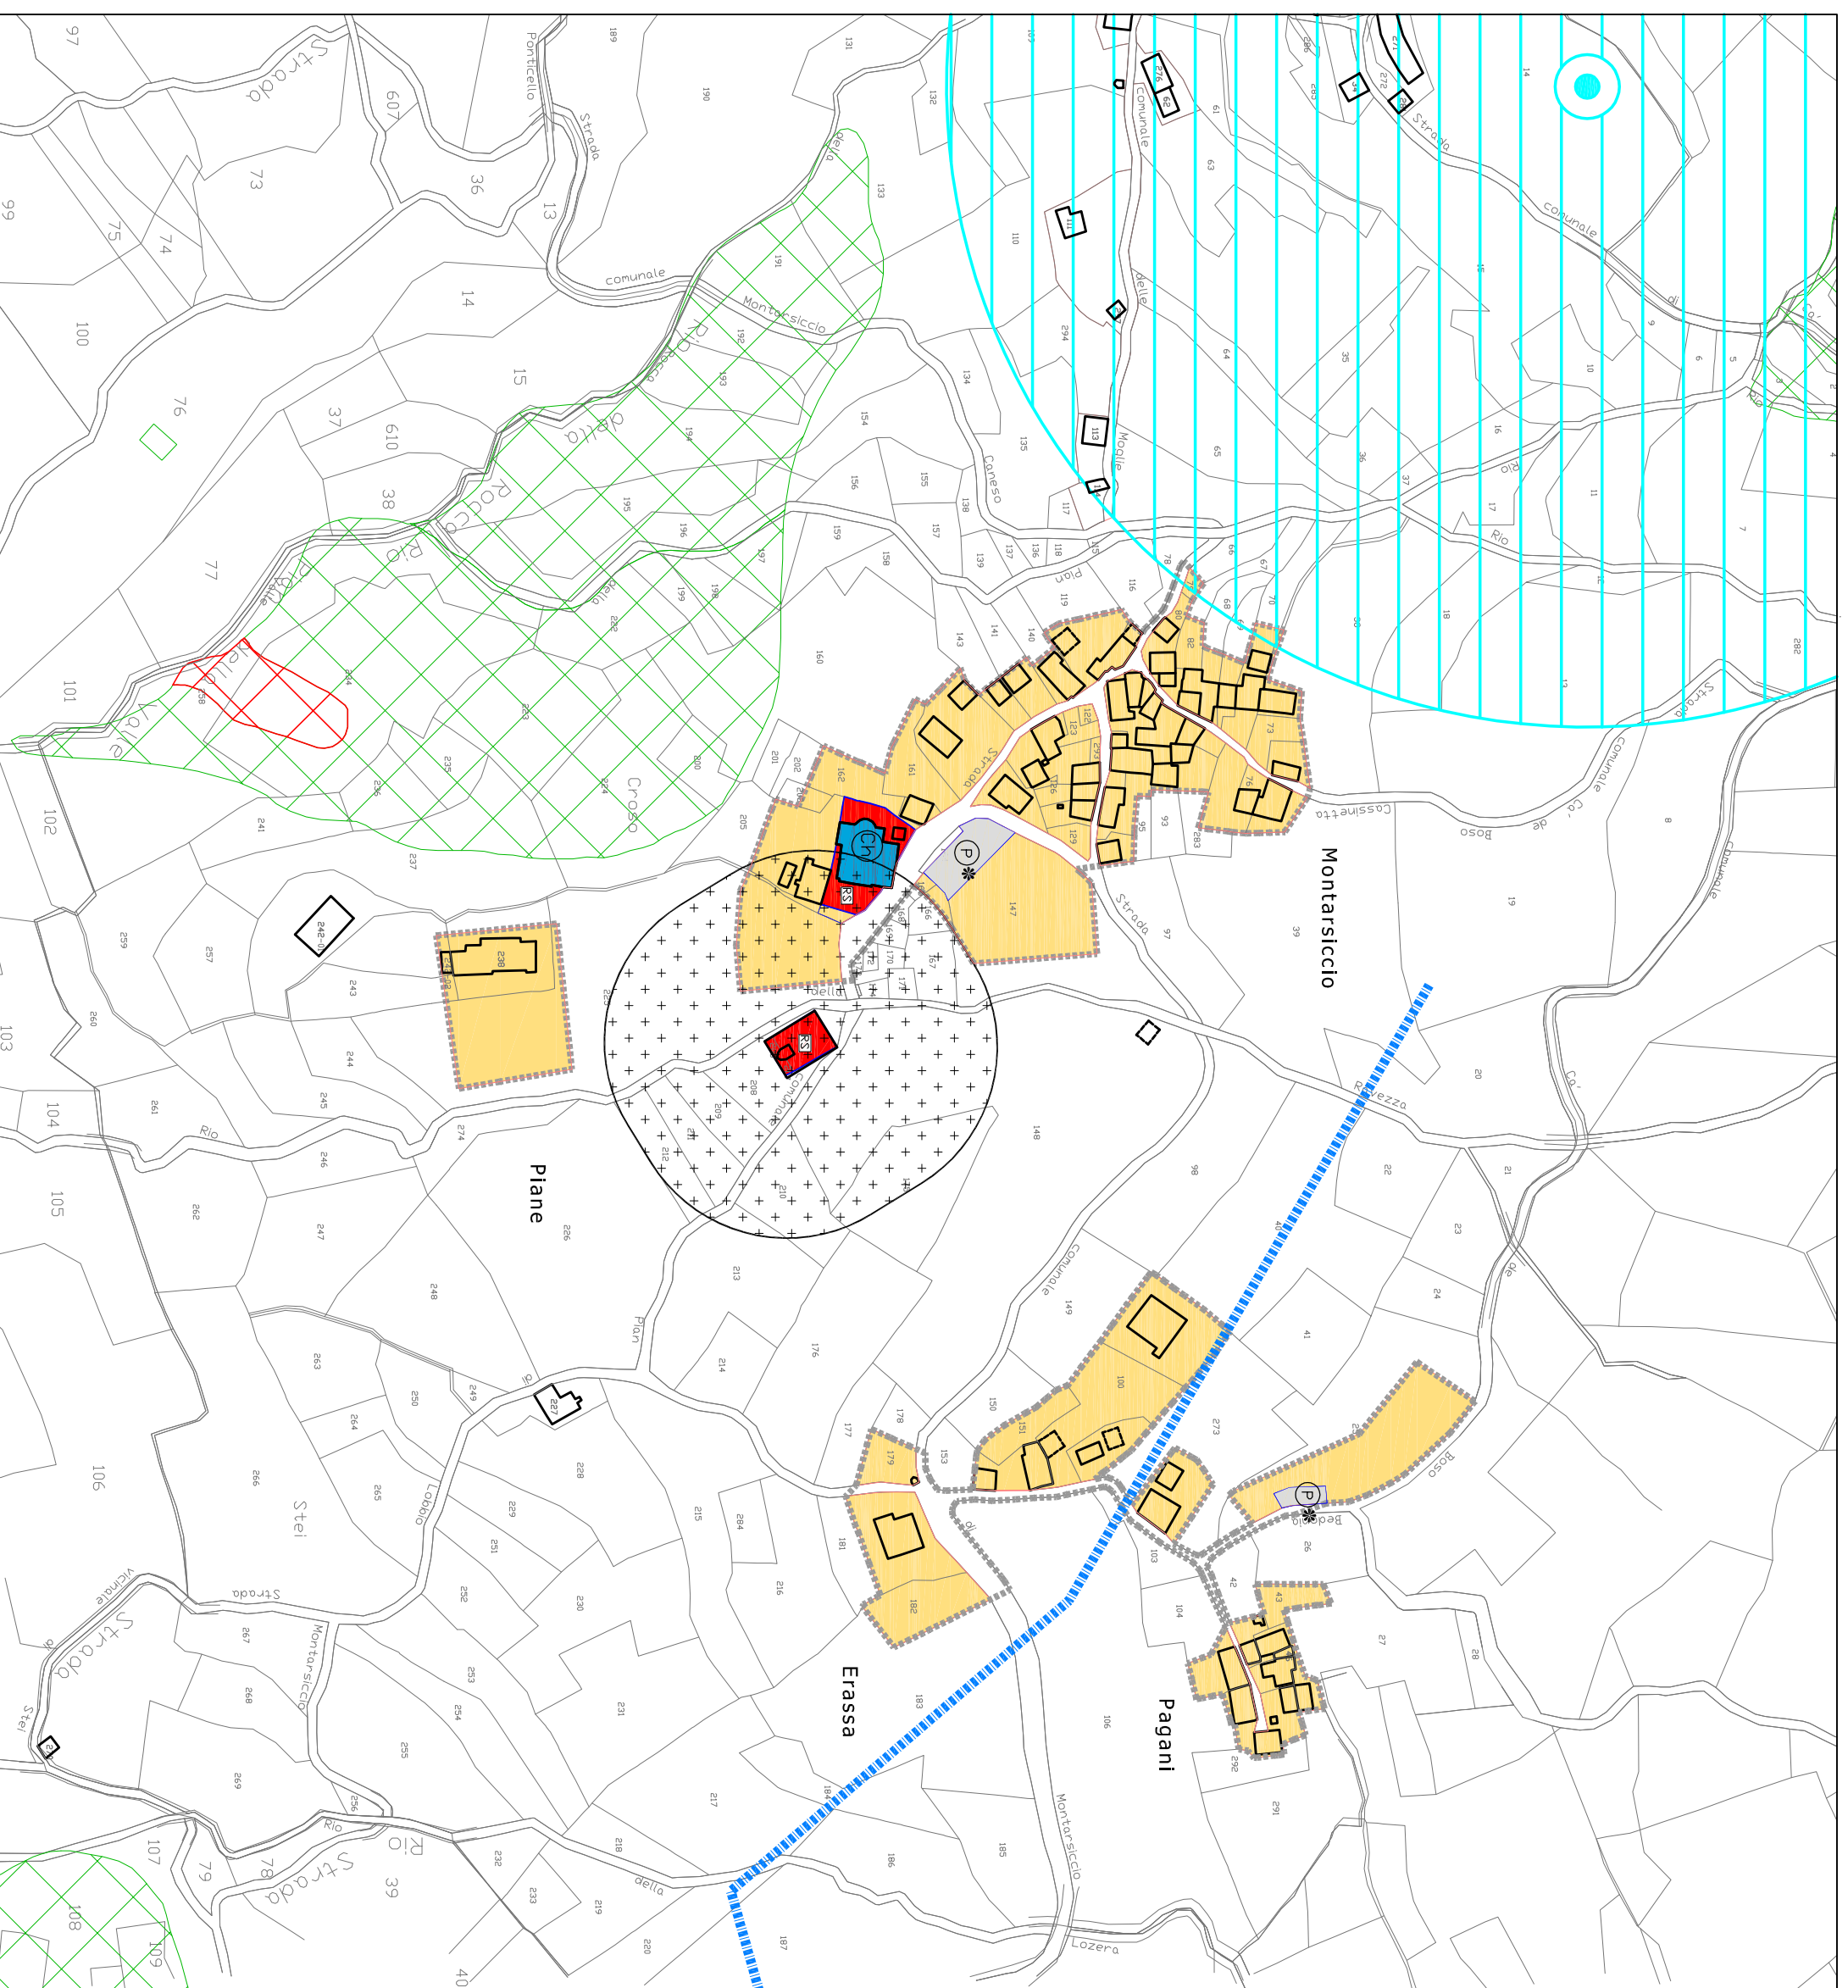

POC

Piano Operativo Comunale

17 Montarsiccio Pagani

scala 1:2000

Sindaco : **Carlo Berni**
Progettista arch. **Luclio Serpagli**
Ufficio tecnico comunale: Ing. **Alberto Gedda**
geom. **Belli Michele**
Aggiornato con Variante 2012 a cura
Ing. **Alberto Gedda**