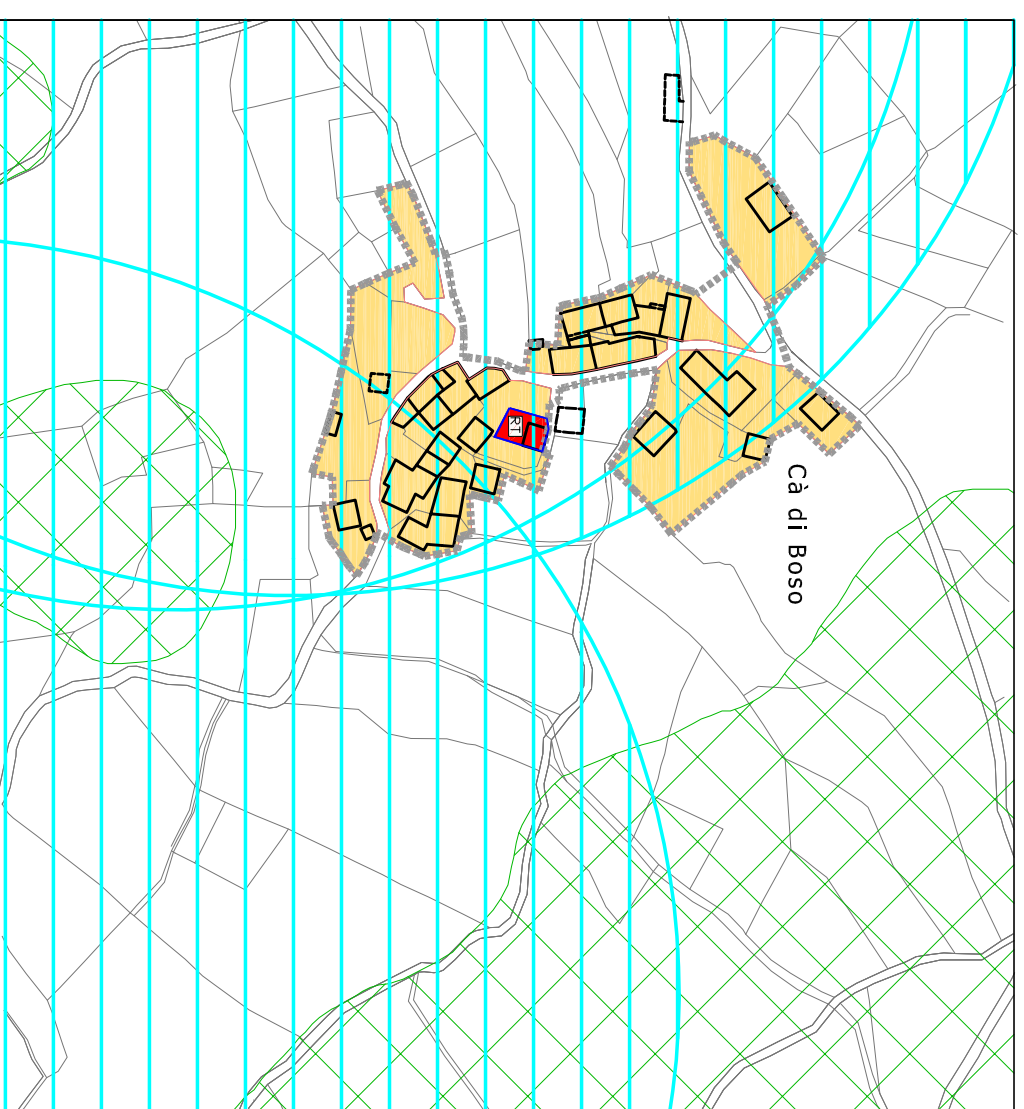

18 Cà di Bosso Le Moglie Pian di Lobbio

scala 1:2000

Sindaco : Carlo Berni

Progettista arch. Lucio Serpagli

Ufficio tecnico comunale: Ing. Alberto Gedda
geom. Belli Michele
Aggiornato con Variante 2012 a cura
Ing. Alberto Gedda