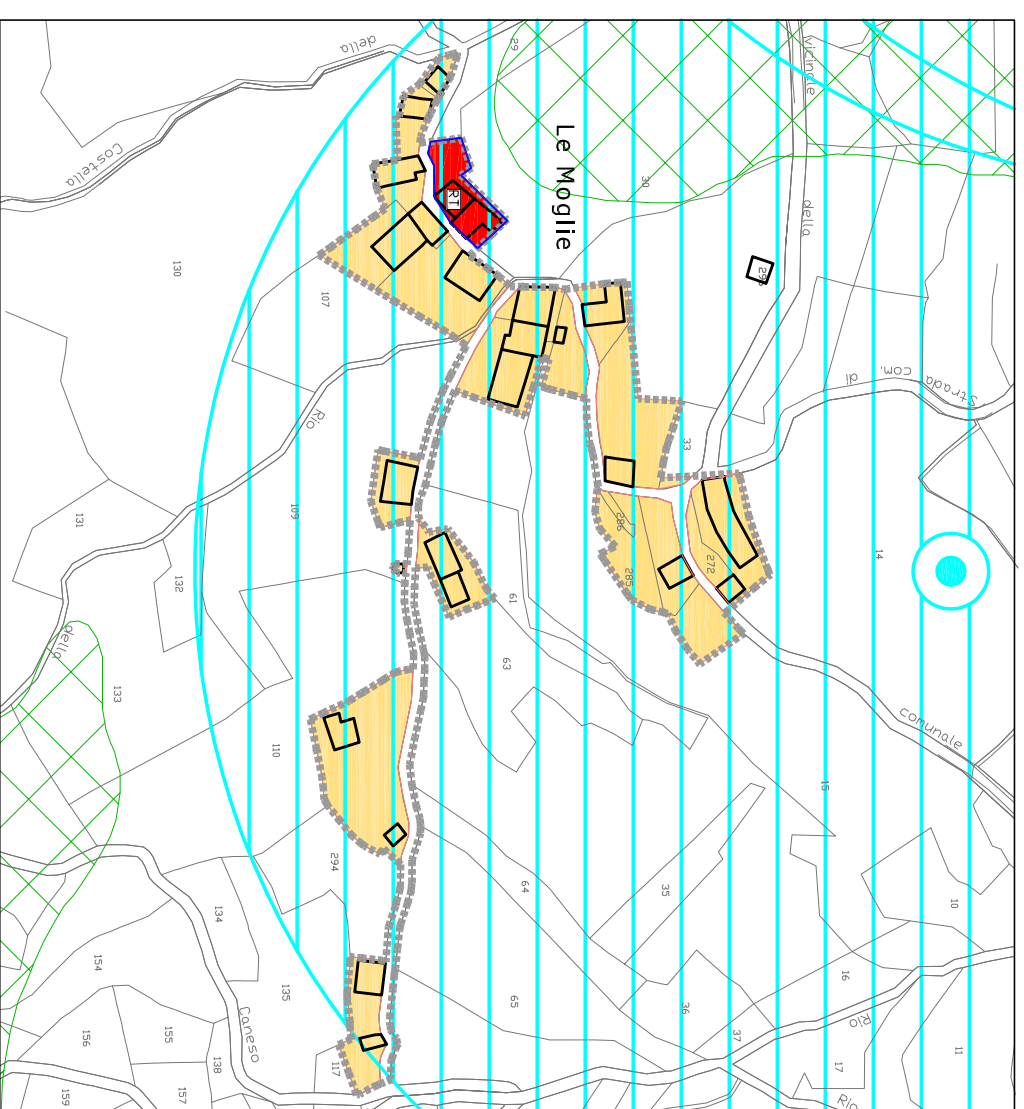

18 Cà di Bosso Le Moglie Pian di Lobbio

scala 1:2000

Sindaco : Carlo Berni

Progettista arch. Lucio Serpagli

Ufficio tecnico comunale: Ing. Alberto Gedda
geom. Belli Michele
Aggiornato con Variante 2012 a cura
Ing. Alberto Gedda