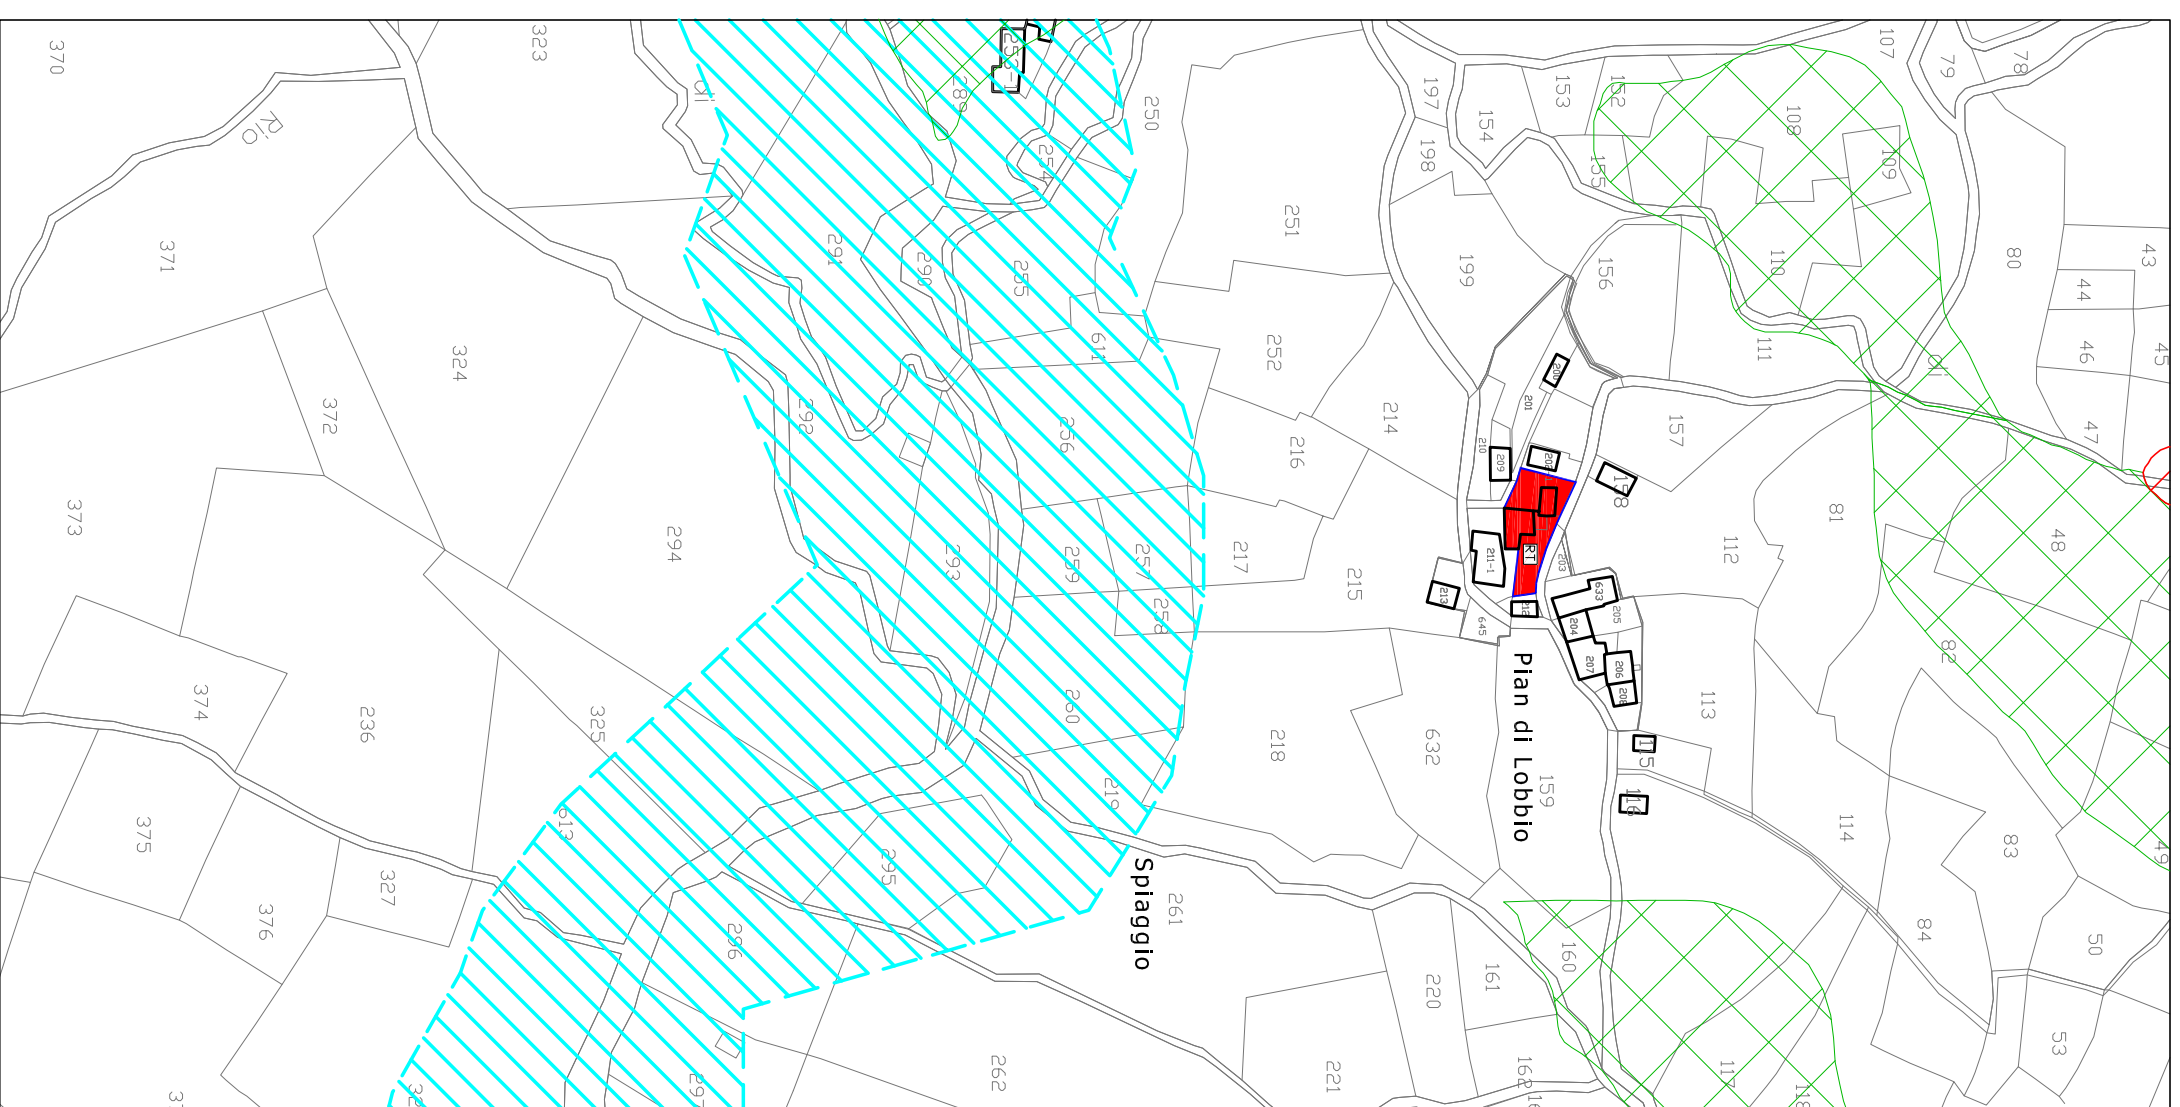

18 Cà di Bosso Le Moglie Pian di Lobbio

scala 1:2000

Sindaco : Carlo Berni

Progettista arch. Lucio Serpagli

Ufficio tecnico comunale: Ing. Alberto Gedda
geom. Belli Michele
Aggiornato con Variante 2012 a cura
Ing. Alberto Gedda